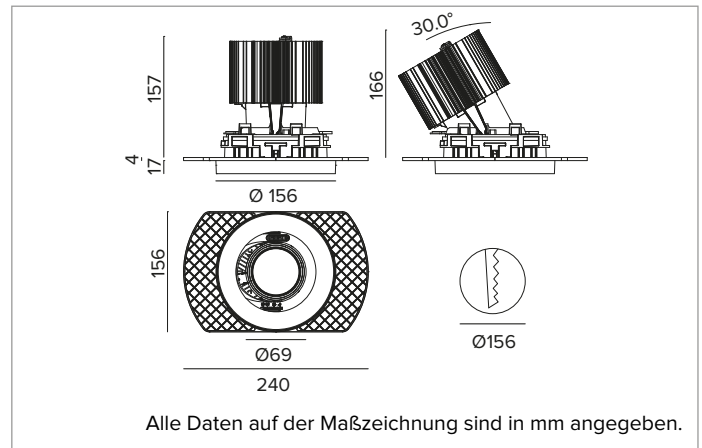

1T8599ELTR | CCTEVO ARCHITECTURAL 160

Ausrichtbarer LED-Einbaustrahler als Trimless-Version

		3000K	H(m)	D(m)	Emax(lx)
		Ra90		33°	
		Fixture Power	74W	1	0.60
		Source Flux	7558lm	2	1.20
		Fixture Flux	5483lm	3	1.80
		Efficacy	74lm/W	4	2.40
TS1281	Imax=1913cd/klm	Imax	14461cd	5	3.00

BELEUCHUNGSTECHNISCHE MERKMALE

FL - Präzisionsoptik mit Cut-Off-Ring aus schwarzem Silikon. Version mit Reflektor mit konvexen Facettierungen aus spiegelndem anodisiertem Aluminium und holografischem Diffusorfilter. UGR<19 (EN 12464-1).
Optik: REFLEKTOR
Abstrahlwinkel: FL (33°)
Optische Effizienz: 73%
Leuchten-Lichtstrom: 5483lm
Lichtausbeute: 74lm/W
Fotobiologische Sicherheit: Risikogruppe 1 (RG 1 = geringes Risiko)

MECHANISCHE MERKMALE

Gehäuse und Wärmeabführung aus weiß lackiertem Druckguss-Aluminium. Weiße Abdeckung. Ausrichtungsmöglichkeiten des Optikgehäuses um 30° auf vertikaler Ebene mit mechanischer Arretierung der Ausrichtung mittels Skala, und auf horizontaler Ebene um 358°. Trimless-Version mit Trägerelement für den versenkten Einbau in Gipskarton.
Farbe und Oberfläche: Kreideweiß
Gewicht: 1,55Kg
Version: TRIMLESS HO
Schutzart: IP20 eingebauter Leuchtenteil
Schutzart: IP40 von unten