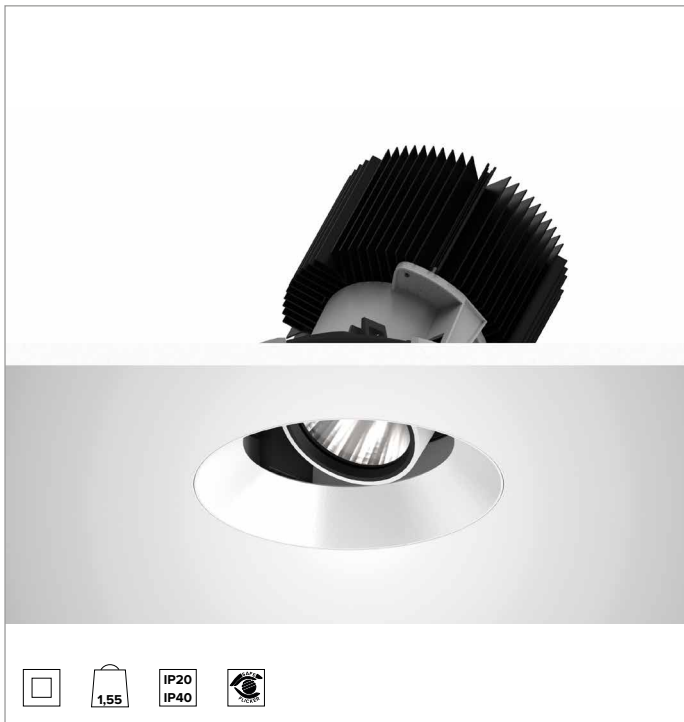

1T8599ELTR | CCTEVO ARCHITECTURAL 160

Ausrichtbarer LED-Einbaustrahler als Trimless-Version

		3000K	H(m)	D(m)	Emax(lx)
		Ra90		33°	
		Fixture Power	74W	1	0.60
		Source Flux	7558lm	2	1.20
		Fixture Flux	5483lm	3	1.80
		Efficacy	74lm/W	4	2.40
TS1281	Imax=1913cd/klm	Imax	14461cd	5	3.00

LICHTQUELLE

Hocheffiziente COB-LED Ra90. Ra80 auf Anfrage
Die Energieeffizienzklasse des Produkts: E
Nennleistung: 66W
Nenn-Lichtstrom: 7558lm
Farbwiedergabeindex: 90
Rf: 92
Rg: 101
Ähnliche Farbtemperatur: 3000K
Lebensdauer (L80/B10): >50000h tq +25°C

BELEUCHUNGSTECHNISCHE MERKMALE

FL - Präzisionsoptik mit Cut-Off-Ring aus schwarzem Silikon. Version mit Reflektor mit konvexen Facettierungen aus spiegelndem anodisiertem Aluminium und holografischem Diffusorfilter. UGR<19 (EN 12464-1).
Optik: REFLEKTOR
Abstrahlwinkel: FL (33°)
Optische Effizienz: 73%
Leuchten-Lichtstrom: 5483lm
Lichtausbeute: 74lm/W
Fotobiologische Sicherheit: Risikogruppe 1 (RG 1 = geringes Risiko)

MECHANISCHE MERKMALE

Gehäuse und Wärmeabführung aus weiß lackiertem Druckguss-Aluminium. Weiße Abdeckung. Ausrichtungsmöglichkeiten des Optikgehäuses um 30° auf vertikaler Ebene mit mechanischer Arretierung der Ausrichtung mittels Skala, und auf horizontaler Ebene um 358°. Trimless-Version mit Trägerelement für den versenkten Einbau in Gipskarton.
Farbe und Oberfläche: Kreideweiß
Gewicht: 1,55Kg
Version: TRIMLESS HO
Schutzart: IP20 eingebauter Leuchtenteil
Schutzart: IP40 von unten